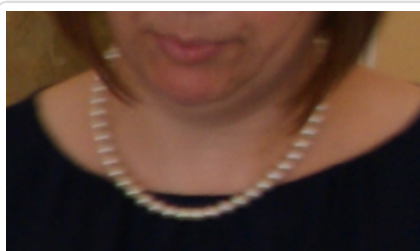

KOMENDA STOŁECZNA POLICJI - POSZUKIWANIA

<https://ksp.policja.gov.pl/pz/przedmioty-utracone/58887,BIZUTERIA.html>
2022-07-02, 09:41

BIZUTERIA

Jednostka prowadząca: Wydział Dochodzeniowo- Śledczy Komendy Powiatowej Policji w Legionowie, , za l. dz.KPP-D-2596/21, telefon do prowadzącego sprawę tel. 47 72 48 307.

Utracona biżuteria

Utracona biżuteria

Utracona biżuteria

Utracona biżuteria

Utracona biżuteria

Utracona biżuteria

Utracona biżuteria

Utracona biżuteria