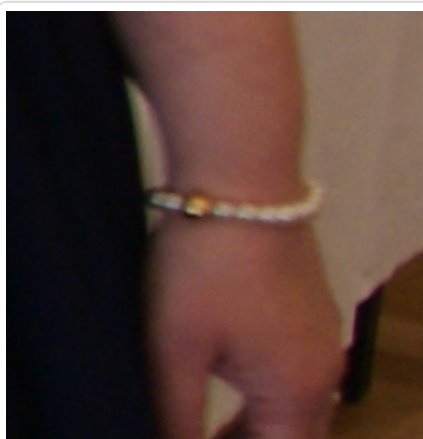

KOMENDA STOŁECZNA POLICJI - POSZUKIWANIA

<https://ksp.policja.gov.pl/pz/przedmioty-utracone/58887,BIZUTERIA.html>
2022-07-02, 09:41

BIZUTERIA

Jednostka prowadząca: Wydział Dochodzeniowo- Śledczy Komendy Powiatowej Policji w Legionowie, , za l. dz.KPP-D-2596/21, telefon do prowadzącego sprawę tel. 47 72 48 307.