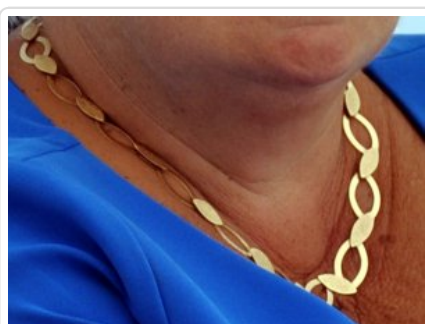

KOMENDA STOŁECZNA POLICJI - POSZUKIWANIA

<https://ksp.policja.gov.pl/pz/przedmioty-utracone/47847,Bizuteria.html>
2022-07-02, 10:24

BIZUTERIA

Data publikacji 30.10.2018

Jednostka prowadząca: Wydział Dochodzeniowo-Śledczy, Komenda Powiatowa Policji w Legionowie, za l. dz. KPP-D-2324/18, telefon do prowadzącego sprawę tel. (22) 604-83-06.

Bizuteria

Bizuteria

Bizuteria

Bizuteria

Bizuteria

Bizuteria

Bizuteria

Bizuteria