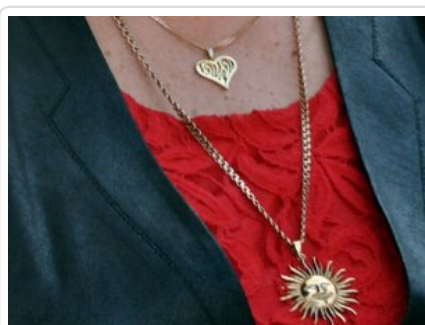

KOMENDA STOŁECZNA POLICJI - POSZUKIWANIA

<https://ksp.policja.gov.pl/pz/przedmioty-utracone/47847,Bizuteria.html>
2022-07-02, 10:24

BIZUTERIA

Data publikacji 30.10.2018

Jednostka prowadząca: Wydział Dochodzeniowo-Śledczy, Komenda Powiatowa Policji w Legionowie, za l. dz. KPP-D-2324/18, telefon do prowadzącego sprawę tel. (22) 604-83-06.