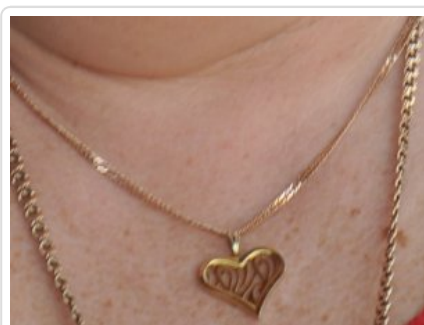

KOMENDA STOŁECZNA POLICJI - POSZUKIWANIA

<https://ksp.policja.gov.pl/pz/przedmioty-utracone/47847,Bizuteria.html>
2022-07-02, 10:24

BIZUTERIA

Data publikacji 30.10.2018

Jednostka prowadząca: Wydział Dochodzeniowo-Śledczy, Komenda Powiatowa Policji w Legionowie, za l. dz. KPP-D-2324/18, telefon do prowadzącego sprawę tel. (22) 604-83-06.

Bizuteria

Bizuteria

Bizuteria

Bizuteria

Bizuteria

Bizuteria

Bizuteria

Bizuteria