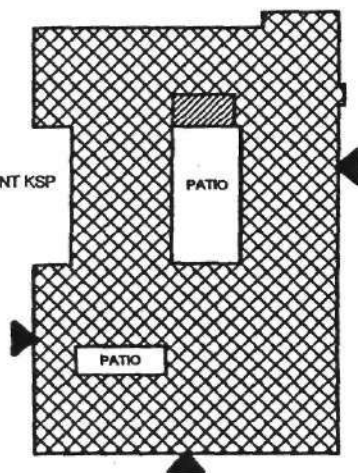

Fragment rzutu piwnic *Nv3*

skala 1:100

 ROZPATRYWANY FRAGMENT KSP

WYDZIAŁ NIERUCHOMOŚCI
KOMENDY STOŁECZNEJ POLICJI
ul. Nowolipie 2, 00-150 Warszawa

Wydział Ochrony Informacji Niejawnej i Archiwum KSP

Pomieszczenie archiwum nr 1

Fragment rzutu piwnic *Nv 4*

skala 1:100

 ROZPATRYWANY FRAGMENT KSP

WYDZIAŁ NIERUCHOMOŚCI
KOMENDY STOŁECZNEJ POLICJI
ul. Nowolipie 2, 00-150 Warszawa

Wydział Ochrony Informacji Niejawnej i Archiwum KSP

Pomieszczenie archiwum nr 2.

Fragment rzutu piwnic *Nv 5*

skala 1:100

 ROZPATRYWANY FRAGMENT KSP

WYDZIAŁ NIERUCHOMOŚCI
KOMENDY STOŁECZNEJ POLICJI
ul. Nowolipie 2, 00-150 Warszawa

Wydział Ochrony Informacji Niejawnej i Archiwum KSP
Pomieszczenie archiwum nr 5 i 5a