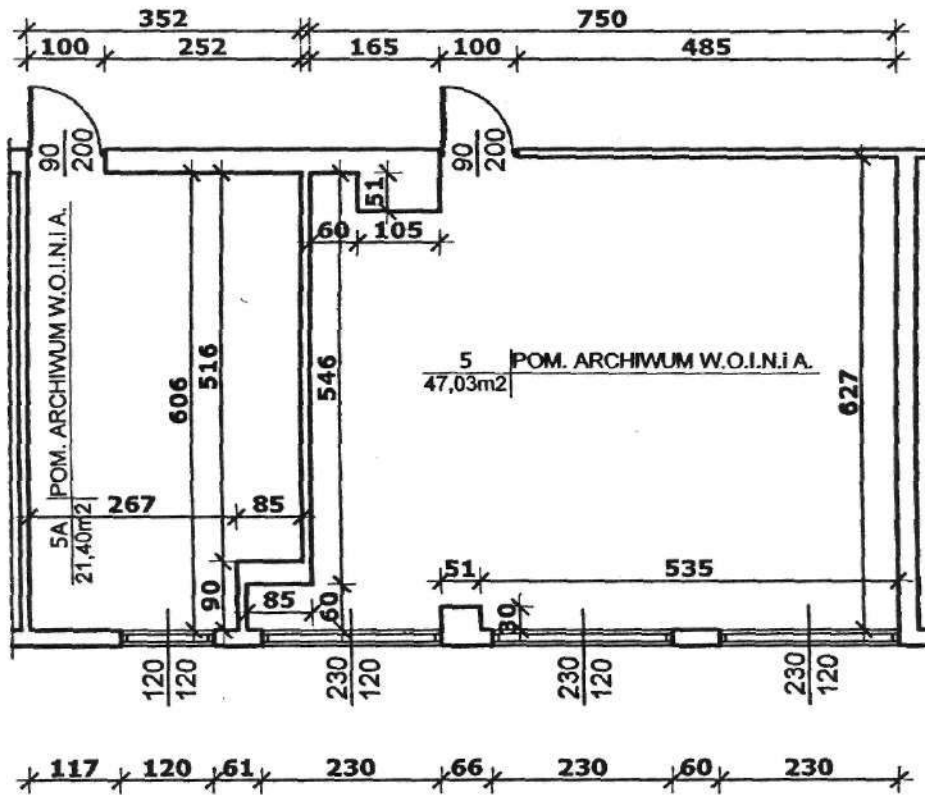

Fragment rzutu piwnic *Nv3*

skala 1:100

 ROZPATRYWANY FRAGMENT KSP

WYDZIAŁ NIERUCHOMOŚCI
KOMENDY STOŁECZNEJ POLICJI
ul. Nowolipie 2, 00-150 Warszawa

Wydział Ochrony Informacji Niejawnej i Archiwum KSP

Pomieszczenie archiwum nr 1

Fragment rzutu piwnic *Nv 4*

skala 1:100

 ROZPATRYWANY FRAGMENT KSP

WYDZIAŁ NIERUCHOMOŚCI
KOMENDY STOŁECZNEJ POLICJI
ul. Nowolipie 2, 00-150 Warszawa

Wydział Ochrony Informacji Niejawnej i Archiwum KSP

Pomieszczenie archiwum nr 2.

Fragment rzutu piwnic *Nv 5*

skala 1:100

 ROZPATRYWANY FRAGMENT KSP

WYDZIAŁ NIERUCHOMOŚCI
KOMENDY STOŁECZNEJ POLICJI
ul. Nowolipie 2, 00-150 Warszawa

Wydział Ochrony Informacji Niejawnej i Archiwum KSP
Pomieszczenie archiwum nr 5 i 5a