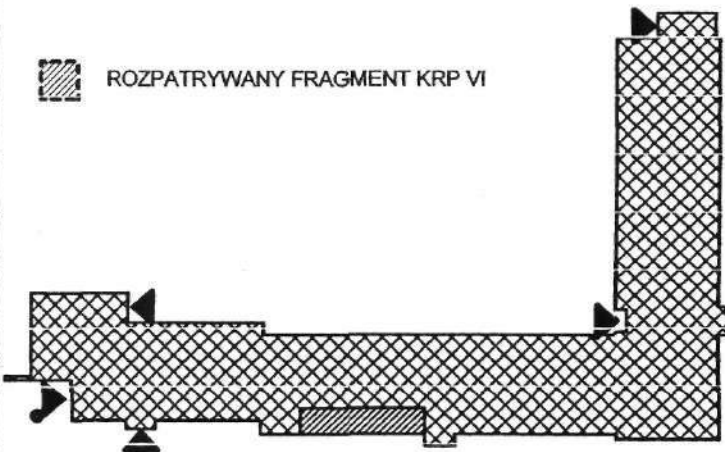

Fragment rzutu parteru *Nv 1*

skala 1:100

 ROZPATRYWANY FRAGMENT KRP VI

WYDZIAŁ NIERUCHOMOŚCI
KOMENDY STOŁECZNEJ POLICJI
ul. Nowolipie 2, 00-150 Warszawa

Naz
loble
Inwn
Stak
Rys
Opr

KRP VI ul. Jagiellońska 49
pomieszczenie archiwum 01/69 ;01/70