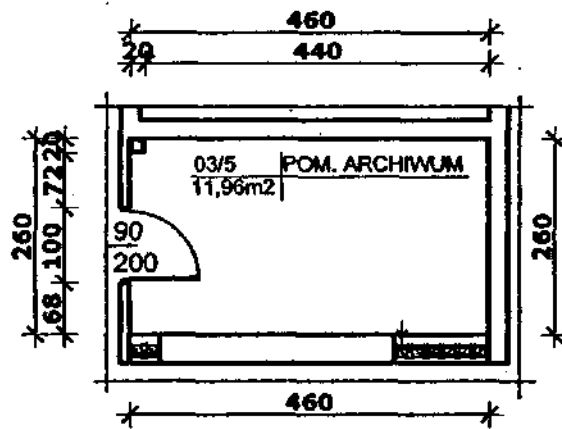

Fragment rzutu parteru *Nv 1*

skala 1:100

 ROZPATRYWANY FRAGMENT KRP VI

WYDZIAŁ NIERUCHOMOŚCI
KOMENDY STOŁECZNEJ POLICJI
ul. Nowolipie 2, 00-150 Warszawa

Naz
loble
Inwn
Stak
Rys
Opr

KRP VI ul. Jagiellońska 49
pomieszczenie archiwum 01/69 ;01/70

WYDZIAŁ NIERUCHOMOŚCI
KOMENDY STOLECZNEJ POLICJI
 ul. Nowolipie 2, 00-150 Warszawa

KRP VI ul. Jagiellońska 49

pomieszczenie archiwum 03/5