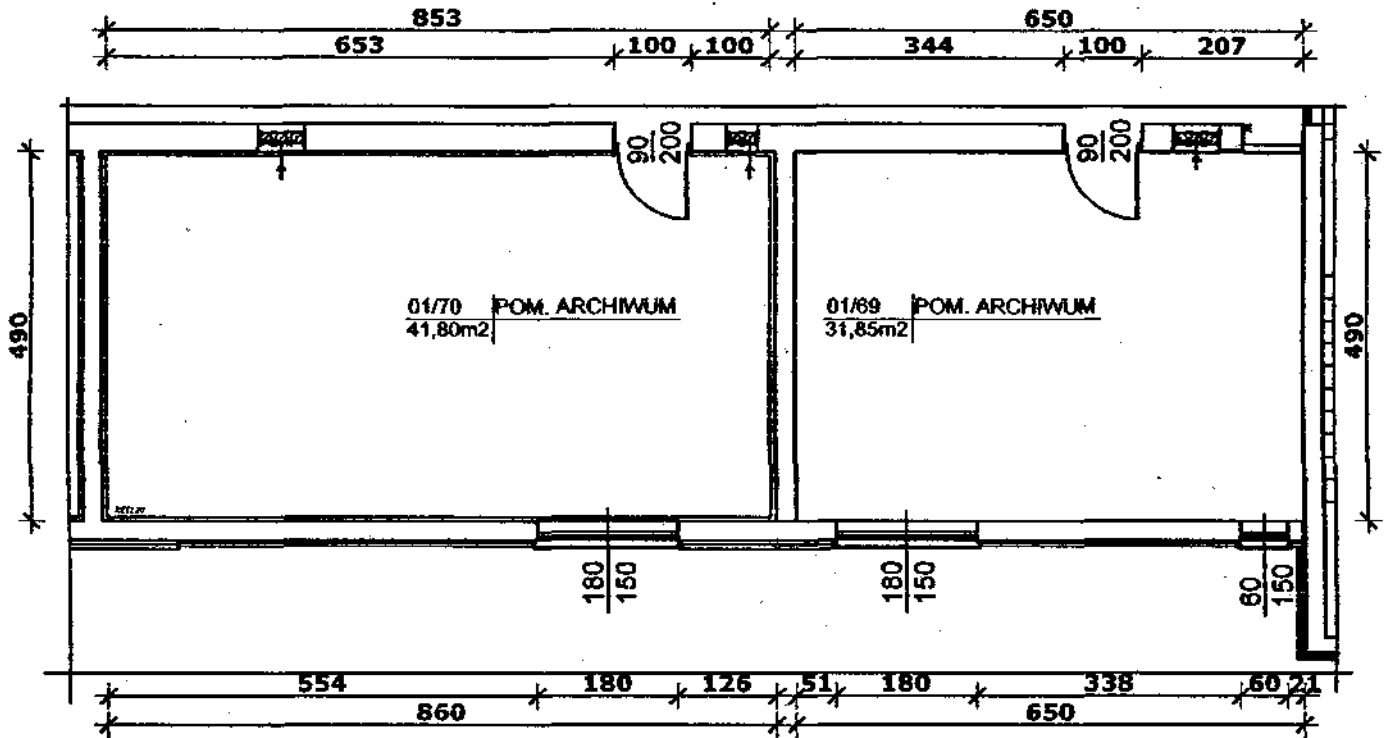

Fragment rzutu parteru *Nv 1*

skala 1:100

 ROZPATRYWANY FRAGMENT KRP VI

WYDZIAŁ NIERUCHOMOŚCI
KOMENDY STOŁECZNEJ POLICJI
ul. Nowolipie 2, 00-150 Warszawa

Naz
loble
Inwn
Stak
Rys
Opr

KRP VI ul. Jagiellońska 49
pomieszczenie archiwum 01/69 ;01/70