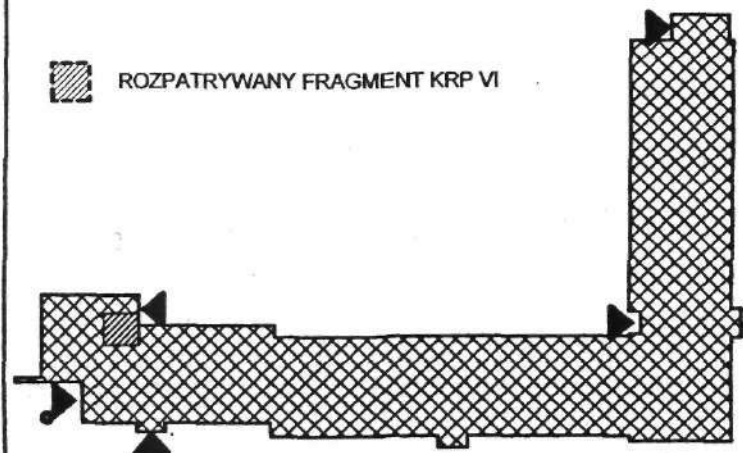

Fragment rzutu parteru *Nv 1*

skala 1:100

 ROZPATRYWANY FRAGMENT KRP VI

WYDZIAŁ NIERUCHOMOŚCI
KOMENDY STOŁECZNEJ POLICJI
ul. Nowolipie 2, 00-150 Warszawa

Naz
loble
Inwn
Stak
Rys
Opr

KRP VI ul. Jagiellońska 49
pomieszczenie archiwum 01/69 ;01/70