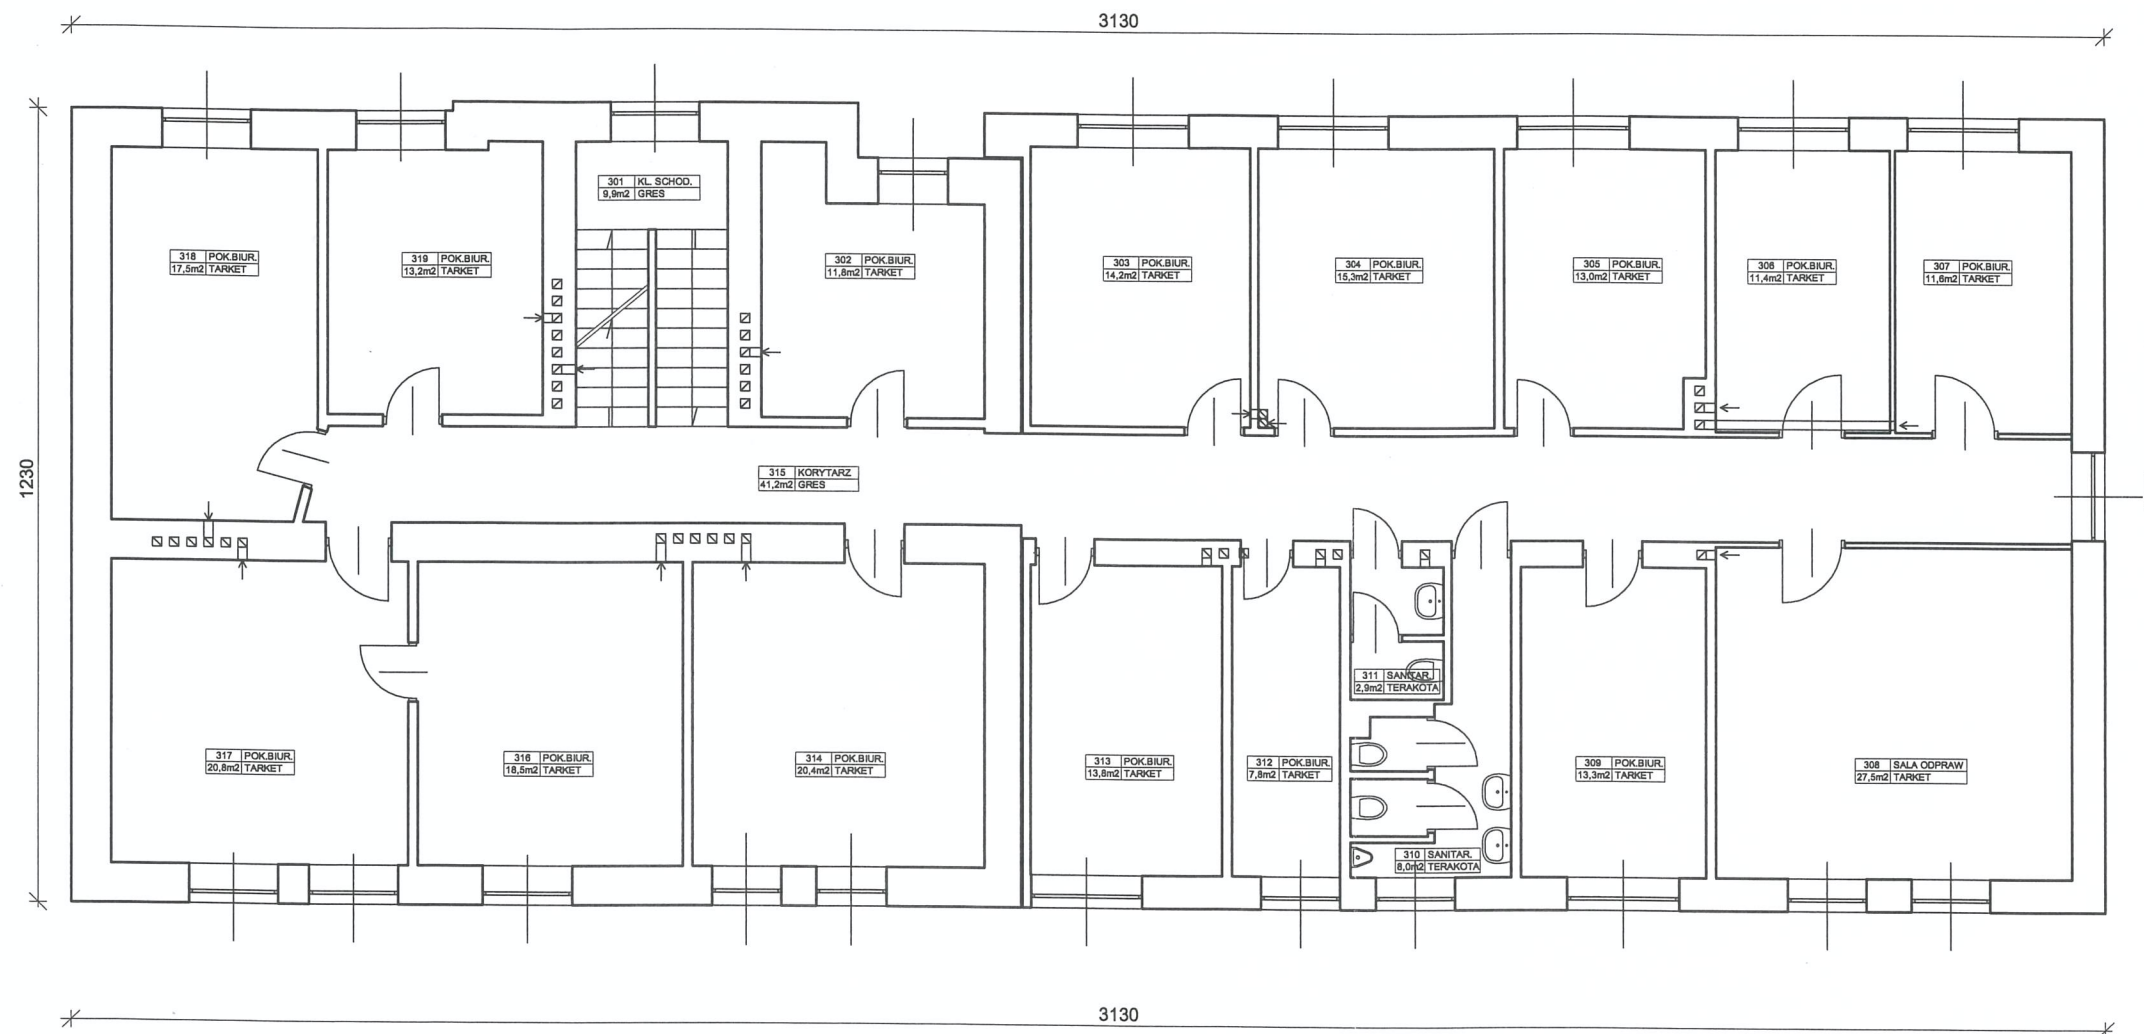

ROZBUDOWA BUDYNKU KOMENDY POWIATOWEJ POLICJI W PRUSZKOWIE

RZUT III-go PIĘTRA

STAN ISTNIEJĄCY

RYSUNEK POGLĄDOWY

L.p.	Pomieszczenie	Pow. użytkowa [m2]	Posadzka	Wydział	Komórka
301	Klatka schodowa	9,9 m2	gres		
302	Pokój biurowy	11,8 m2	tarket	DŚ	
303	Pokój biurowy	14,2 m2	tarket	DŚ	
304	Pokój biurowy	15,3 m2	tarket	DŚ	
305	Pokój biurowy	13,0 m2	tarket	DŚ	
306	Pokój biurowy	11,4 m2	tarket	DŚ	
307	Pokój biurowy	11,6 m2	tarket	PG	
308	Sala odpraw	27,5 m2	tarket		
309	Pokój biurowy	13,3 m2	tarket	PG	
310	Sanitariat	8,0 m2	terakota		
311	Sanitariat	2,9 m2	terakota		
312	Archiwum PG	7,8 m2	tarket		
313	Pokój biurowy	13,8 m2	tarket	DŚ	
314	Pokój biurowy	20,4 m2	tarket	DŚ	
315	Korytarz	41,2 m2	gres		
316	Pokój biurowy	18,5 m2	tarket	DŚ	
317	Pokój biurowy	20,8 m2	tarket	DŚ	
318	Archiwum WDŚ	17,5 m2	tarket		
319	Pokój biurowy	13,2 m2	tarket	DŚ/PG	
Ogółem:		292,2 m2			