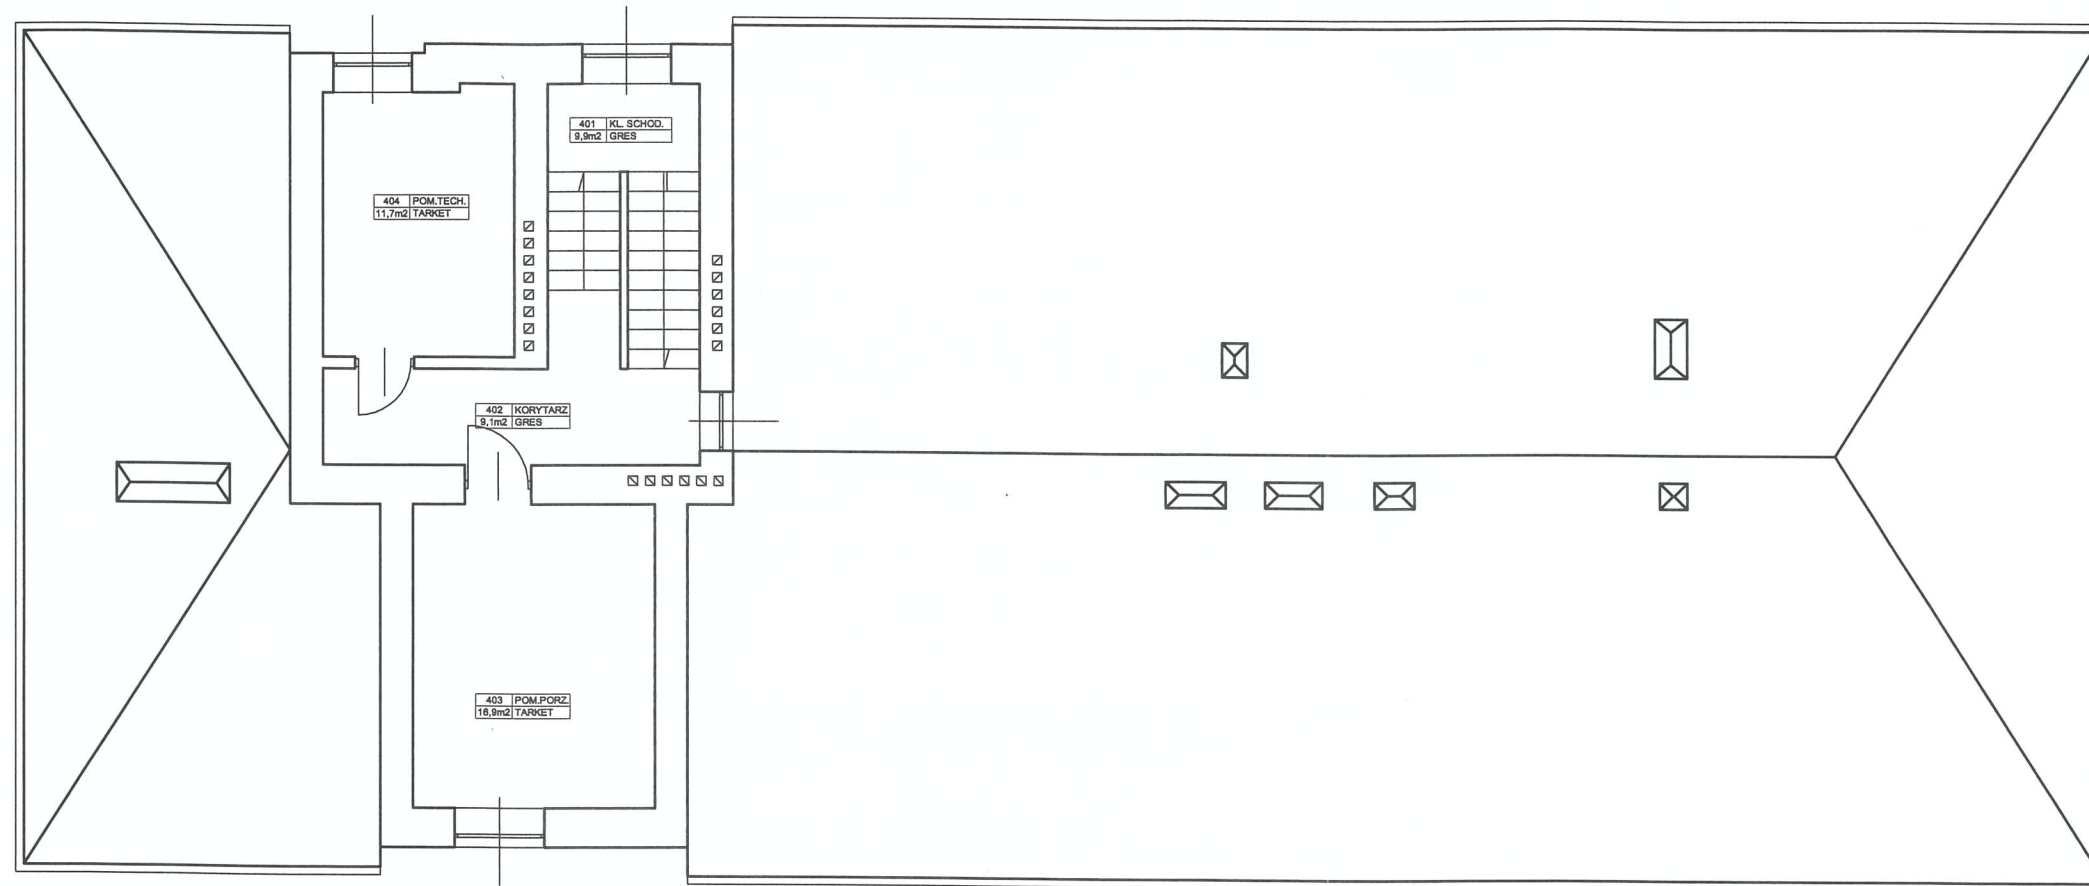

ROZBUDOWA BUDYNKU KOMENDY POWIATOWEJ POLICJI W PRUSZKOWIE

RZUT PODDASZA

STAN ISTNIEJĄCY

RYSUNEK POGLĄDOWY

Lp.	Pomieszczenie	Pow. użytkowa [m2]	Posadzka	Wydział	Komórka
401	Klatka schodowa	9,9 m2	gres		
402	Korytarz	9,1 m2	gres		
403	Pomieszczenie porządkowe	14,2 m2	tarket		
404	Pomieszczenie techniczne	11,7 m2	tarket		
Ogółem:		44,9 m2			