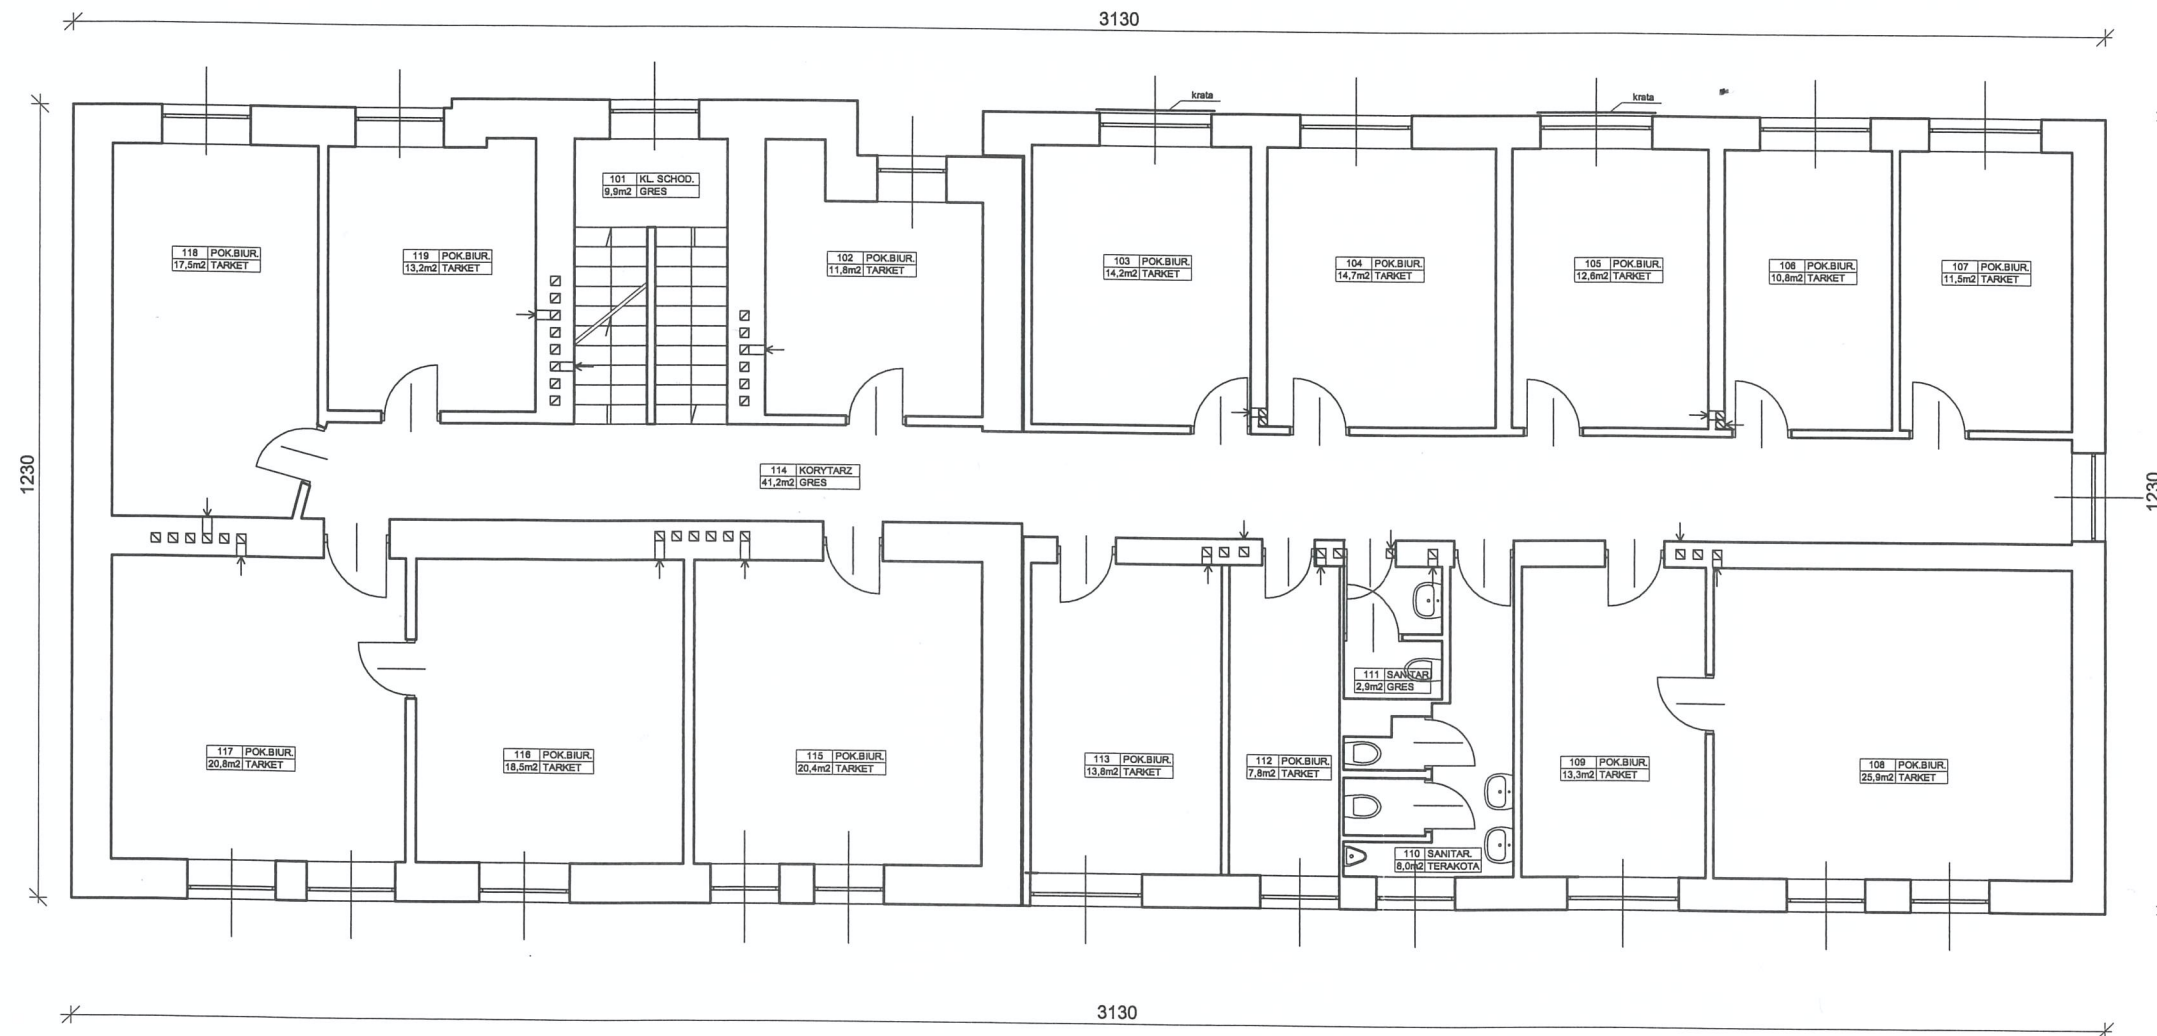

## RZUT I-go PIĘTRA

STAN ISTNIEJĄCY

RYСУNEK POGŁĄDOWY

L.p.	Pomieszczenie	Pow. użytkowa [m2]	Posadzka	Wydział	Komórka
101	Klatka schodowa	9,9 m2	gres		
102	Pokój biurowy	11,8 m2	tarket	Prewencji	
103	Pokój biurowy KT	14,2 m2	tarket		Zespół ds. OIN
104	Pokój biurowy	14,7 m2	tarket		Zespół Kontroli
105	Pokój biurowy ODN	12,6 m2	tarket		Zespół ds. OIN
106	Pokój biurowy Z-ca K-ta	10,8 m2	tarket		
107	Pokój biurowy Z-ca K-ta	11,5 m2	tarket		
108	Pokój biurowy K-t	25,9 m2	tarket		
109	Pokój biurowy sekretariat	13,3 m2	tarket		
110	Sanitariat	8,0 m2	terakota		
111	Sanitariat	2,9 m2	terakota		
112	Pokój biurowy	7,8 m2	tarket		Rzecznik
113	Pokój biurowy	13,8 m2	tarket		Kadry
114	Korytarz	41,2 m2	gres		
115	Pokój biurowy	20,4 m2	tarket		Kadry
116	Pokój biurowy	18,5 m2	tarket		Zesp. Ad.-Gos.
117	Pokój biurowy	20,8 m2	tarket		Zesp. Ad.-Gos.
118	Pokój biurowy	17,5 m2	tarket	Prewencji	
119	Pokój biurowy	13,2 m2	tarket	Prewencji	
Ogółem:		288,8 m2			