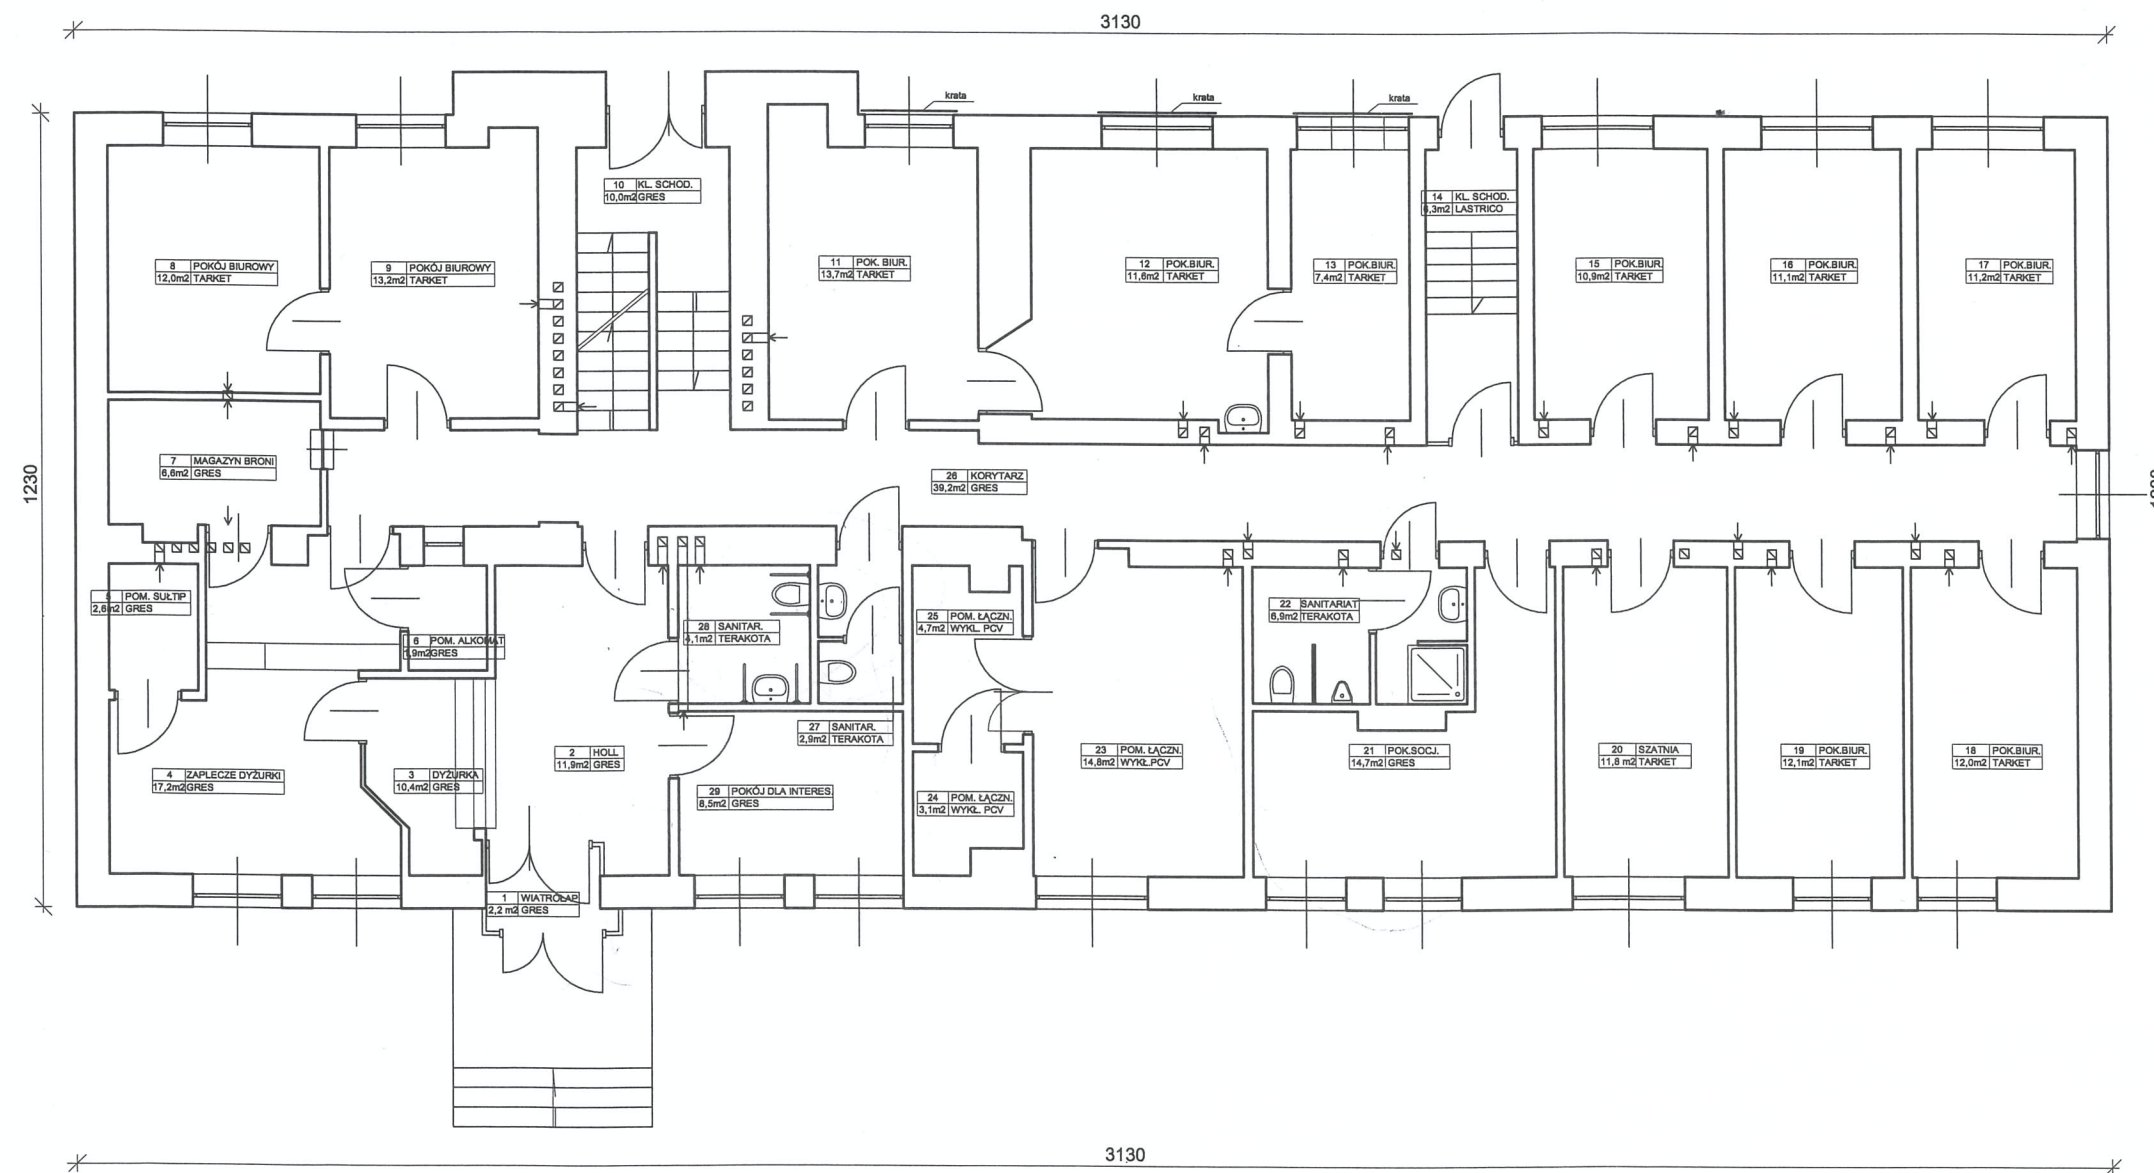

## RZUT PARTERU

STAN ISTNIEJĄCY

RYSUNEK POGLĄDOWY

L.p.	Pomieszczenie	Pow. użytkowa [m2]	Posadzka	Wydział	Komórka
1	Wiatrolap	2,2 m2	gres		
2	Hall	11,9 m2	gres		
3	Dyżurka	4,3 m2	gres	Sztab	Zespół Dyżurnych
4	Zaplecze dyżurki	17,2 m2	gres	Policji	
5	Pomieszczenie Suł.TIP	1,9 m2	gres		
6	Pomieszczenie alkomatu	11,4 m2	gres		
7	Podręczny magazyn broni	6,3 m2	gres		
8	Pokój biurowy	13,7 m2	tarket	Prewencji	Ogniwo
9	Pokój biurowy	13,2 m2	tarket		Patr.-Interw.
10	Klatka schodowa	10,0 m2	gres		
11	Pokój biurowy	13,7 m2	tarket	Dochodz.	Zespół Techniki Kryminal.
12	Pokój biurowy	11,6 m2	tarket	Śledczy	
13	Pokój biurowy	7,4 m2	tarket		
14	Klatka schodowa	6,3 m2	lastrico		
15	Pokój biurowy	10,9 m2	tarket	Prewencji	Rewir Dzielnicowych
16	Pokój biurowy	11,1 m2	tarket		
17	Pokój biurowy	11,2 m2	tarket		
18	Pokój biurowy	12,0 m2	tarket	Dochodz. Śledczy	Zespół Techniki Kryminal.
19	Pokój biurowy	12,1 m2	tarket	Prewencji	Rewir Dzielnicowych
20	Szatnia	11,8 m2	tarket		
21	Pokój socjalny	14,7 m2	gres		
22	Sanitariat	6,9 m2	terakota		
23	Pomieszczenie łączności	14,8 m2	pcv		Zespół Informatyki
24	Pomieszczenie łączności	3,1 m2	pcv		
25	Pomieszczenie łączności	4,7 m2	pcv		
26	Korytarz	39,2 m2	gres		
27	Sanitariat	2,9 m2	terakota		
28	Sanitariat dla interesantów	4,1 m2	terakota		
29	Pokój przyjęć interesantów	8,5 m2	gres		
Ogółem:		299,1 m2			