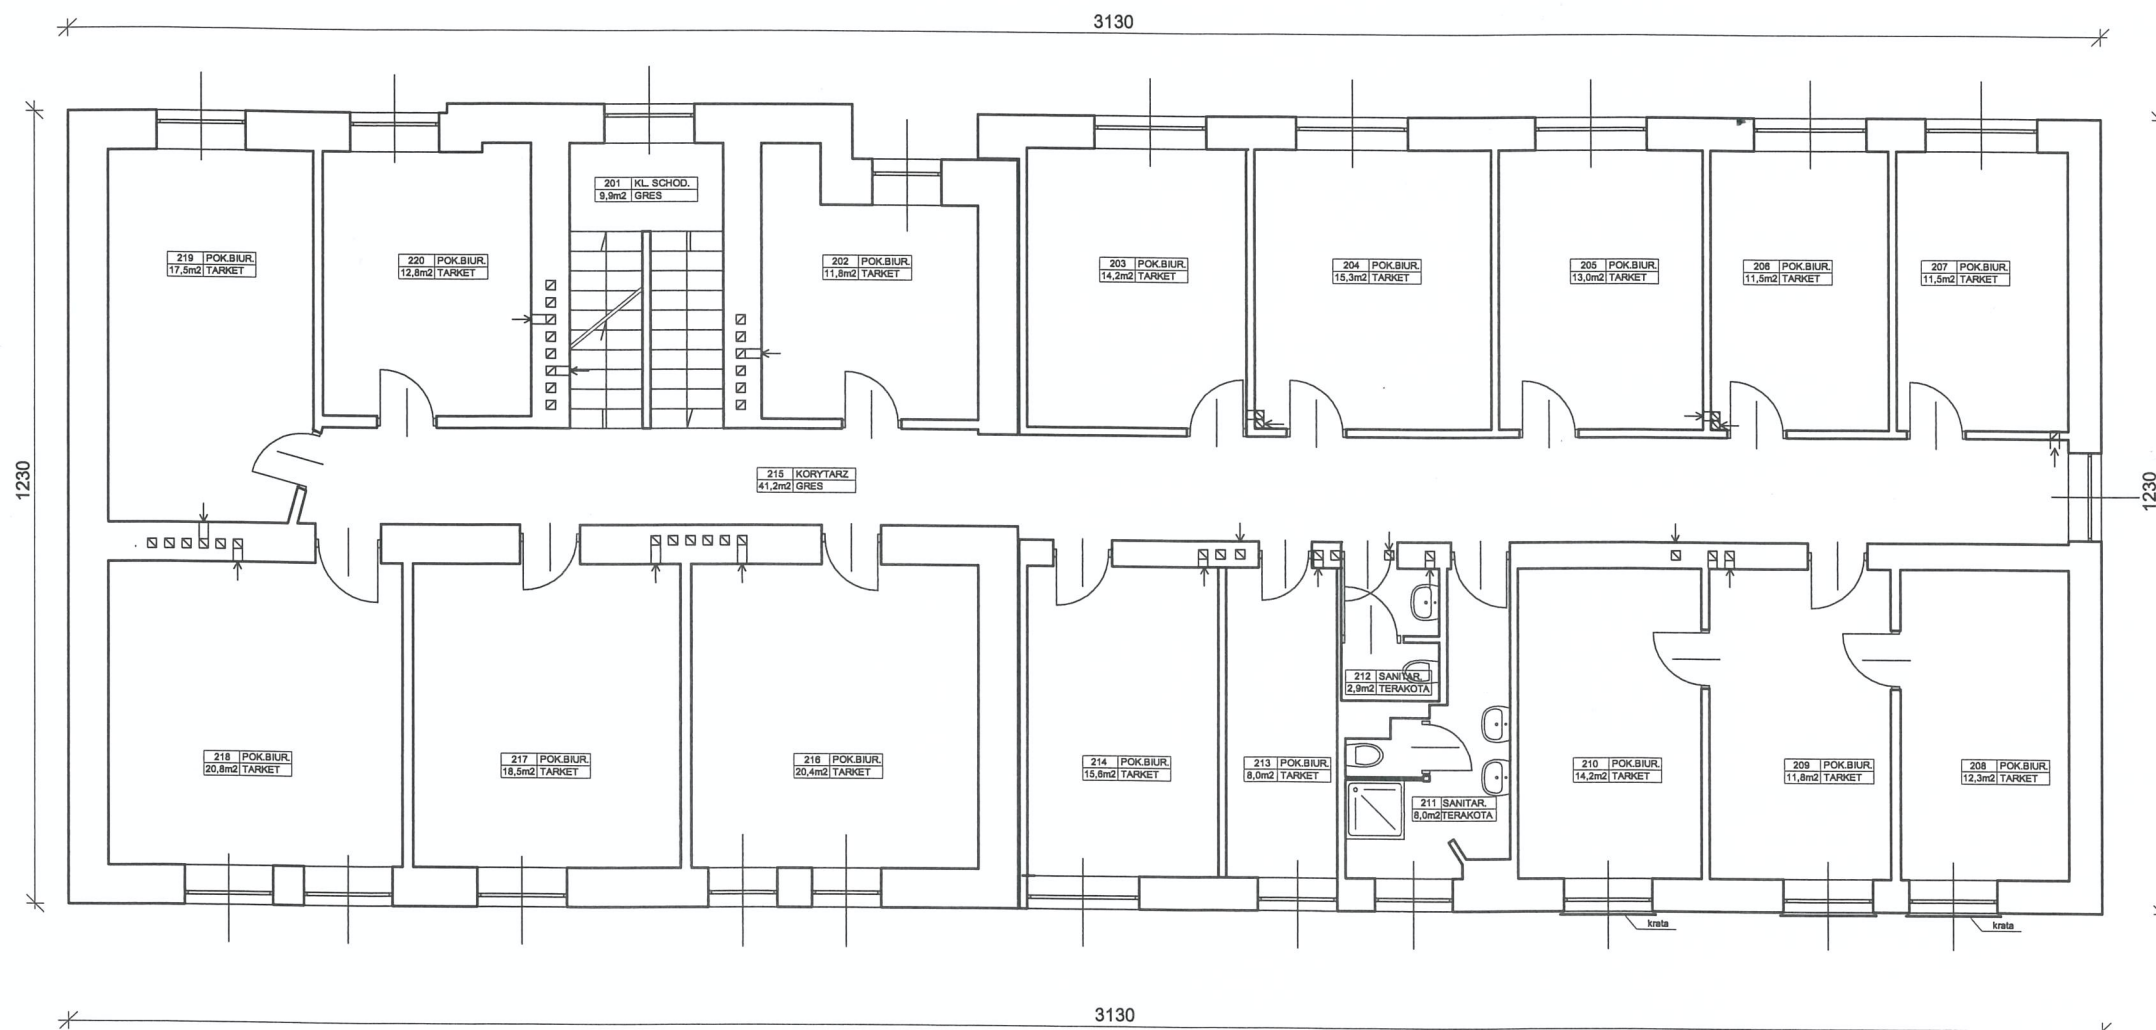

ROZBUDOWA BUDYNKU KOMENDY POWIATOWEJ POLICJI W PRUSZKOWIE

RZUT II-go PIĘTRA

STAN ISTNIEJĄCY

RYСУNEK POGŁĄDOWY

L.p.	Pomieszczenie	Pow. użytkowa [m ²]	Posadzka	Wydział	Komórka
201	Klatka schodowa	9,9 m ²	gres		
202	Pokój biurowy	11,8 m ²	tarket	Sztab	
203	Pokój biurowy	14,2 m ²	tarket	Krymin.	
204	Pokój biurowy	15,3 m ²	tarket	Krymin.	
205	Pokój biurowy	13,0 m ²	tarket	Krymin.	
206	Pokój biurowy	11,5 m ²	tarket	Krymin.	
207	Pokój biurowy	11,5 m ²	tarket	Krymin.	
208	Pokój biurowy	12,3 m ²	tarket	Krymin.	
209	Pokój biurowy sekretariat	11,8 m ²	tarket	Krymin.	
210	Pokój biurowy	14,2 m ²	tarket	Krymin.	
211	Sanitariat	8,0 m ²	terakota		
212	Sanitariat	2,9 m ²	terakota		
213	Pokój biurowy	8,0 m ²	tarket	Krymin.	
214	Pokój biurowy	15,6 m ²	tarket	Krymin.	
215	Korytarz	41,2 m ²	gres		
216	Pokój biurowy	20,4 m ²	tarket	Krymin.	
217	Pokój biurowy	18,5 m ²	tarket	Sztab	
218	Pokój biurowy	20,8 m ²	tarket		Informatycy
219	Pokój biurowy	17,5 m ²	tarket	Prewencji	Wykroczenia
220	Pokój biurowy	12,8 m ²	tarket	Prewencji	
Ogółem:		291,2 m ²			