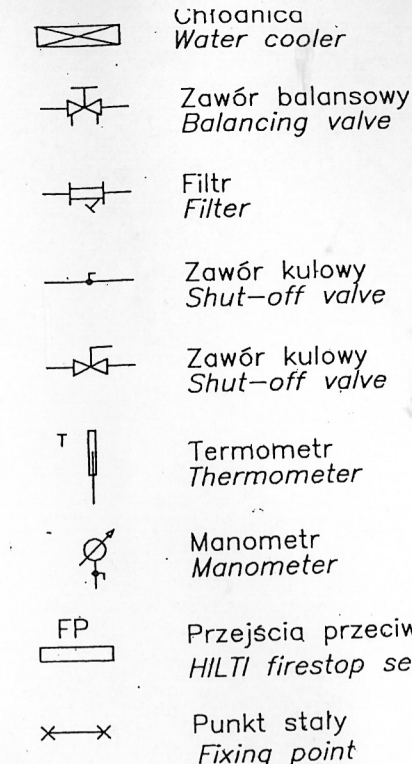

1	Agregat chłodniczy TRANE
2	Moduł pompowy
3	Zawory trójdrogowe klimakonwektorów
4	
5	Kolektor wody lodowej
6	Klimakonwektory - chłodzenie
7	Klimakonwektory - grzanie/chłodzenie
8	Zestaw pompowy centrali GOLD
9	Zawór odcinający-obieg pom. Telefonistek
10	Zawór odcinający - duża sala
11	Zawór odcinający - centrala GOLD
12	Zawór agregatu TRANE
13	
14	Odmulacz
15	
16	
17	
18	Zawór spustowy
19	Odpowietzniki
	Łączniki elastyczne

**LEGENDA** ZAŁĄCZNIK NR 1b  
**LEGEND** do SIW2