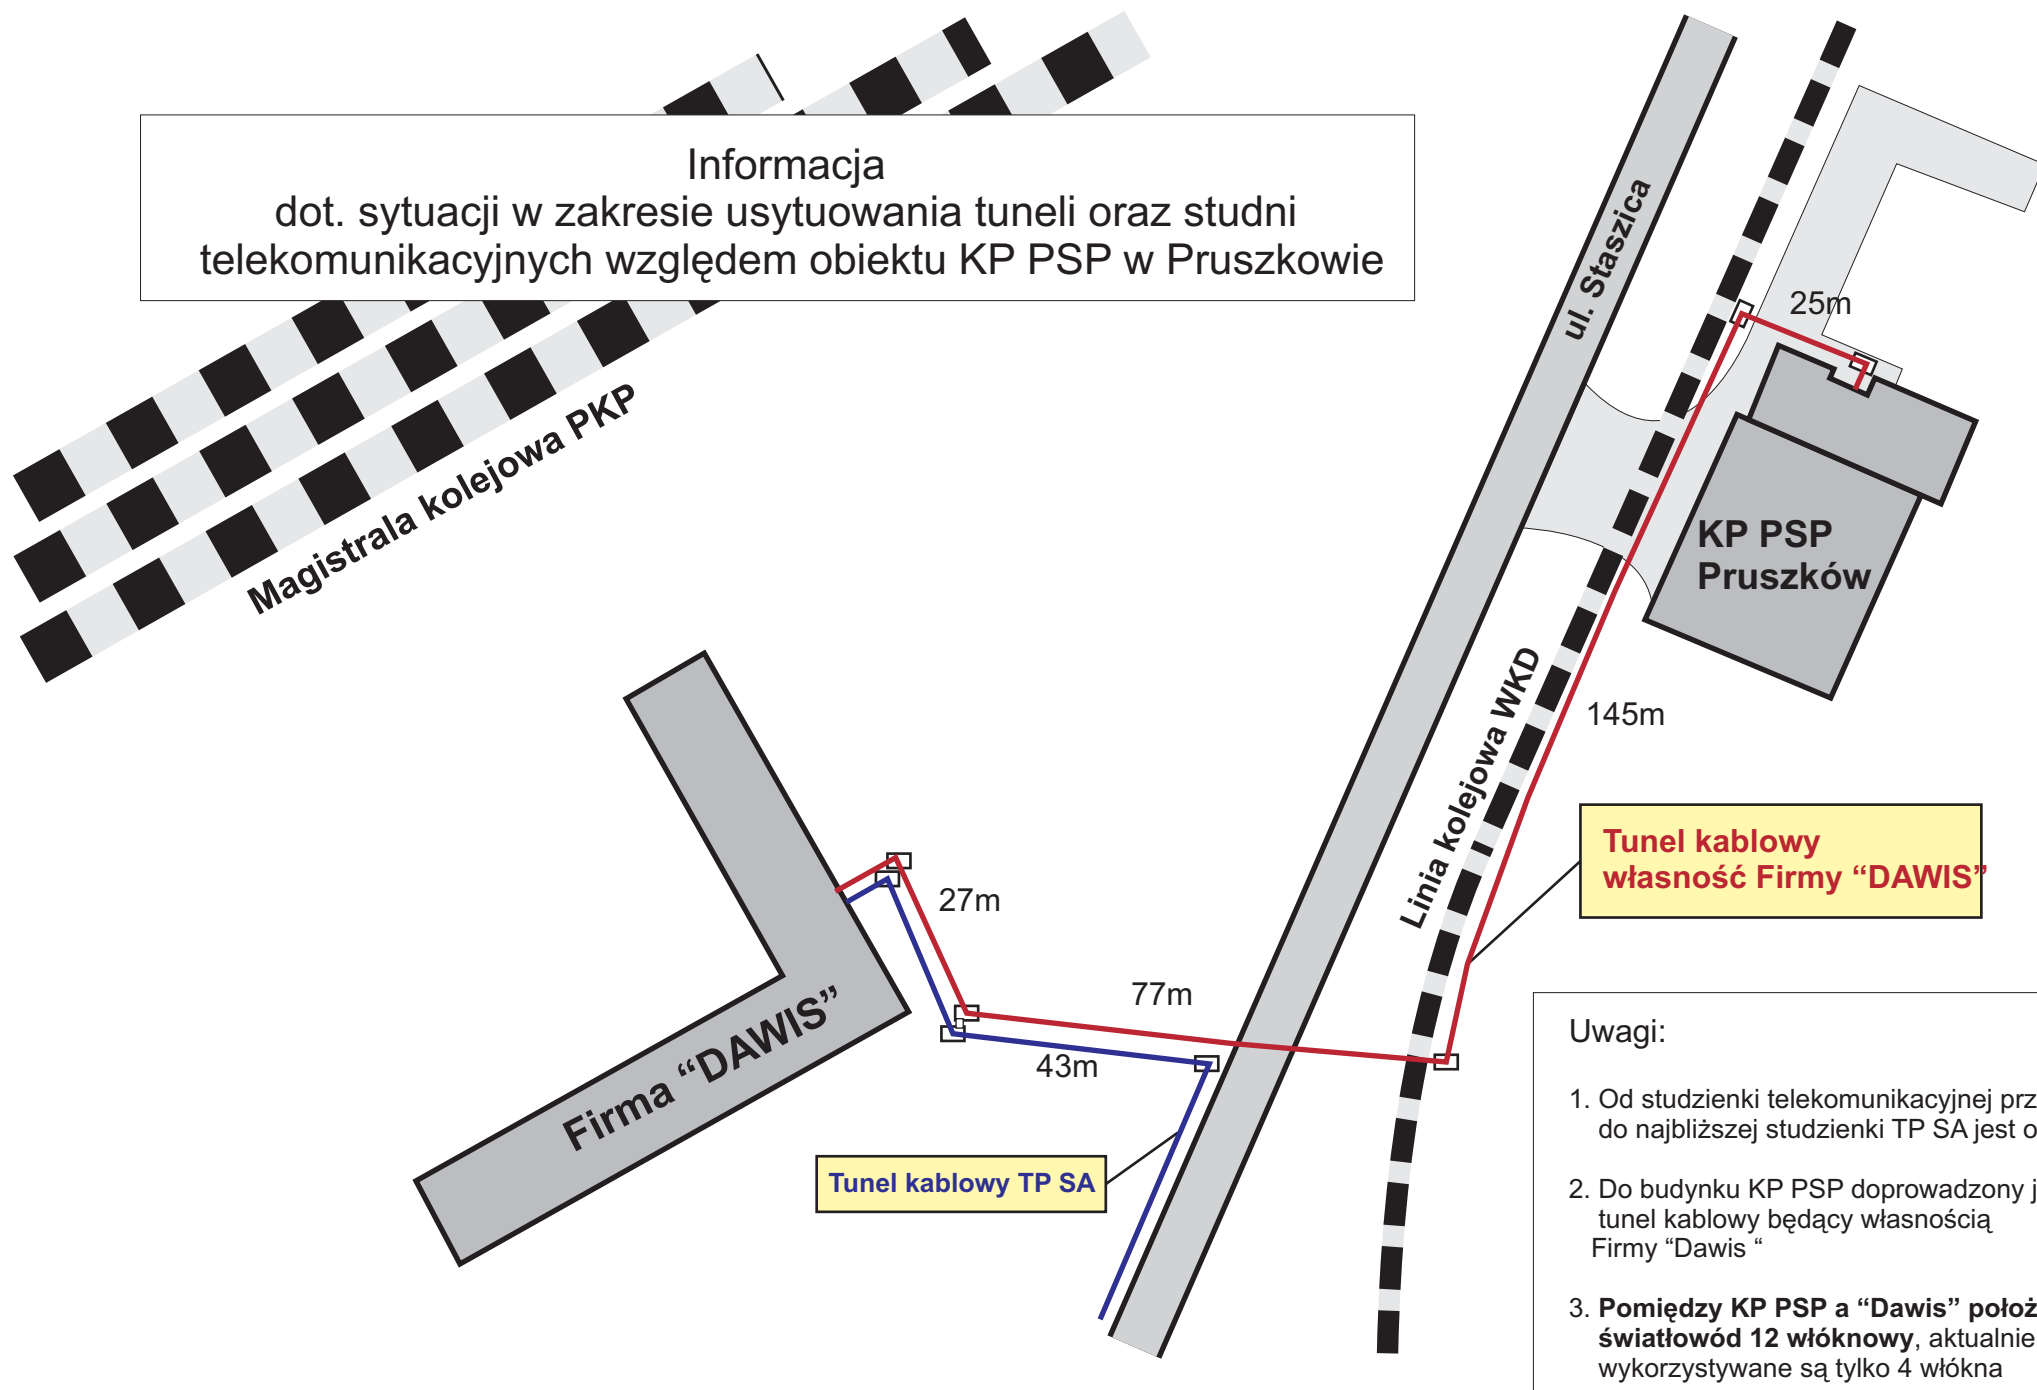

Informacja

dot. sytuacji w zakresie usytuowania tuneli oraz studni telekomunikacyjnych względem obiektu KP PSP w Pruszkowie

Uwagi:

1. Od studzienki telekomunikacyjnej przy KP PSP do najbliższej studzienki TP SA jest ok. 200 m,
2. Do budynku KP PSP doprowadzony jest tunel kablowy będący własnością Firmy "Dawis "
3. **Pomiędzy KP PSP a "Dawis" położony jest światłowód 12 włóknowy**, aktualnie wykorzystywane są tylko 4 włókna