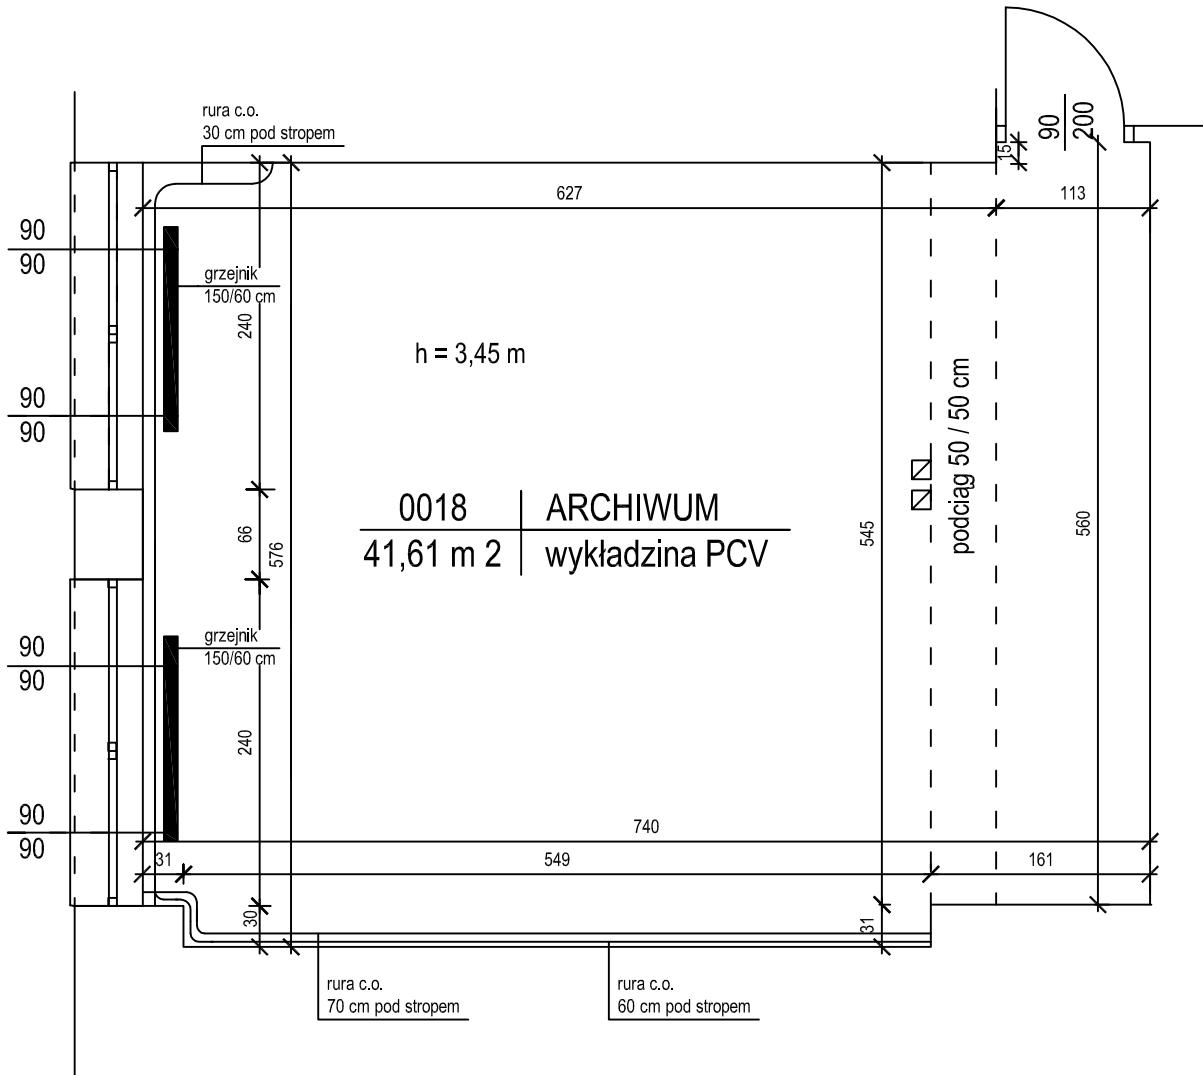

„ Nowy Pałac” KSP ul. Nowolipie 2 pom. nr. 0018

OPIS POMIESZCZENIA nr 0018

- posadzka : wylewka cementowa na wierzchu klejona
wykładzina PCV - stan dobry
- okna: 90 / 90 cm spód okna 2,24 m nad posadzką
- drzwi: 90 / 200
- grzejniki: 150 / 60 cm pod oknami
- rury c.o.: od strony okien - 30 cm pod stropem,
na ścianie 2 szt. 60 i 70 cm pod stropem
- podciąg: 50 / 50 cm w odległości 1,61 m od ściany
- wentylacja: 2 kanały went. grawitacyjnej 14 / 14 cm w stropie
przy podciągu