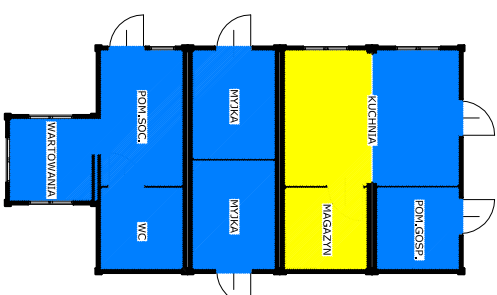

ZESTAW ISTNIEJĄCY

PLANOWANA MODYFIKACJA

PROJEKTOWANY MODUŁ

ZESTAW PO MODYFIKACJI

SCHMAT MODUŁU PROJEKTOWANEGO

skala 1:50

LEGENDA:

- 1 - POMIESZCZENIE PRZYGOTOWYWANIA ŻYWNOSĆCI DLA PSÓW - TERAKOTA - 7,5m<sup>2</sup>
- 2 - MAGAZYN SUCHEJ KARMY - TERAKOTA - 4,5m<sup>2</sup>
- WYBURZENIA

Nazwa i adres inwestycji:		WYDZIAŁ NIERUCHOMOŚCI KOMENDY STOLECZNEJ POLICJI ul. Nowolipie 2, 00-150 Warszawa	
Inwestor:		ZAPLECZE DLA PSÓW SŁUŻBOWYCH Warszawa-Szczęśliwo, ul. Włodowska 29/33	
Stadium:		KOMENDA STOLECZNA POLICJI ul. Nowolipie 2, 00-150 Warszawa	
faza:		KONCEPCJA FUNKCJONALNO-UZYTEKOWA	
ZESTAW KONTENEROWY STAN PROJEKTOWANY		Nr. rys.: S-1/1	Data: 12.07.11
		Skala:	1:50