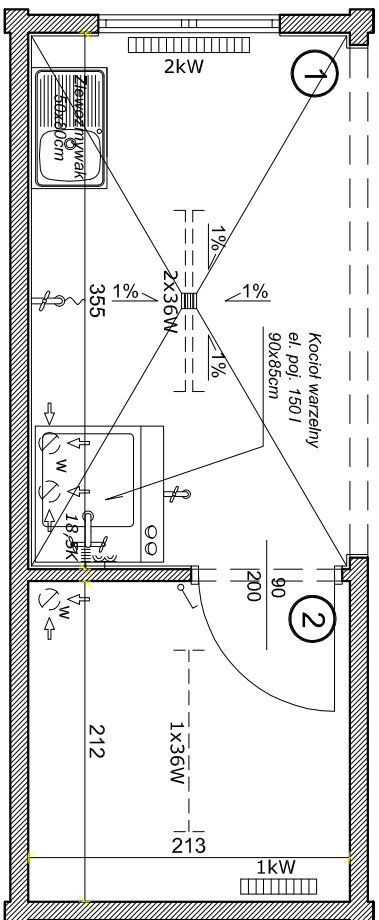

ZESTAW ISTNIEJĄCY

PLANOWANA MODYFIKACJA

PROJEKTOWANY MODUŁ

ZESTAW PO MODYFIKACJI

SCHMAT MODUŁU PROJEKTOWANEGO

skala 1:50

LEGENDA:

- 1 - POMIESZCZENIE PRZYGOTOWYWANIA ŻYWNOSĆCI DLA PSÓW - TERAKOTA - 7,5m<sup>2</sup>
- 2 - MAGAZYN SUCHEJ KARMY - TERAKOTA - 4,5m<sup>2</sup>
- WYBURZENIA

Nazwa i adres inwestycji:		WYDZIAŁ NIERUCHOMOŚCI KOMENDY STOLECZNEJ POLICJI ul. Nowolipie 2, 00-150 Warszawa	
Inwestor:		ZAPLECZE DLA PSÓW SŁUŻBOWYCH Warszawa-Szczęśliwo, ul. Włodowska 29/33	
Stadium:		KOMENDA STOLECZNA POLICJI ul. Nowolipie 2, 00-150 Warszawa	
faza:		KONCEPCJA FUNKCJONALNO-UZYTEKOWA	
ZESTAW KONTENEROWY STAN PROJEKTOWANY		Nr. rys.: S-1/1	Data: 12.07.11
		Skala:	1:50