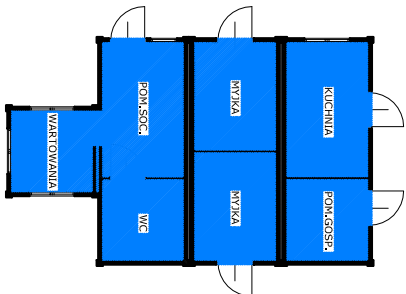

ZESTAW ISTNIEJĄCY

PLANOWANA MODYFIKACJA

PROJEKTOWANY MODUŁ

ZESTAW PO MODYFIKACJI

SCHMAT MODUŁU PROJEKTOWANEGO

skala 1:50

LEGENDA:

- 1 - POMIESZCZENIE PRZYGOTOWYWANIA ŻYWNOSĆCI DLA PSÓW - TERAKOTA - 7,5m<sup>2</sup>
- 2 - MAGAZYN SUCHEJ KARMY - TERAKOTA - 4,5m<sup>2</sup>
- WYBURZENIA

Nazwa i adres inwestycji:		WYDZIAŁ NIERUCHOMOŚCI KOMENDY STOLECZNEJ POLICJI ul. Nowolipie 2, 00-150 Warszawa	
Inwestor:		ZAPLECZE DLA PSÓW SŁUŻBOWYCH Warszawa-Szczęśliwo, ul. Włodowska 29/33	
Stadium:		KOMENDA STOLECZNA POLICJI ul. Nowolipie 2, 00-150 Warszawa	
faza:		KONCEPCJA FUNKCJONALNO-UZYTEKOWA	
ZESTAW KONTENEROWY STAN PROJEKTOWANY		Nr. rys.: S-1/1	Data: 12.07.11
		Skala:	1:50