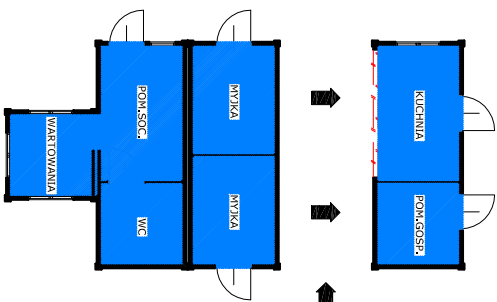

ZESTAW ISTNIEJĄCY

PLANOWANA MODYFIKACJA

PROJEKTOWANY MODUŁ

ZESTAW PO MODYFIKACJI

SCHMAT MODUŁU PROJEKTOWANEGO

skala 1:50

LEGENDA:

- 1 - POMIESZCZENIE PRZYGOTOWYWANIA ŻYWNOSĆCI DLA PSÓW - TERAKOTA - 7,5m<sup>2</sup>
- 2 - MAGAZYN SUCHEJ KARMY - TERAKOTA - 4,5m<sup>2</sup>
- WYBURZENIA

Nazwa i adres inwestycji:		WYDZIAŁ NIERUCHOMOŚCI KOMENDY STOLECZNEJ POLICJI ul. Nowolipie 2, 00-150 Warszawa	
Inwestor:		ZAPLECZE DLA PSÓW SŁUŻBOWYCH Warszawa-Szczęśliwo, ul. Włodowska 29/33	
Stadium:		KOMENDA STOLECZNA POLICJI ul. Nowolipie 2, 00-150 Warszawa	
faza:		KONCEPCJA FUNKCJONALNO-UZYTEKOWA	
ZESTAW KONTENEROWY STAN PROJEKTOWANY		Nr. rys.: S-1/1	Data: 12.07.11
		Skala:	1:50