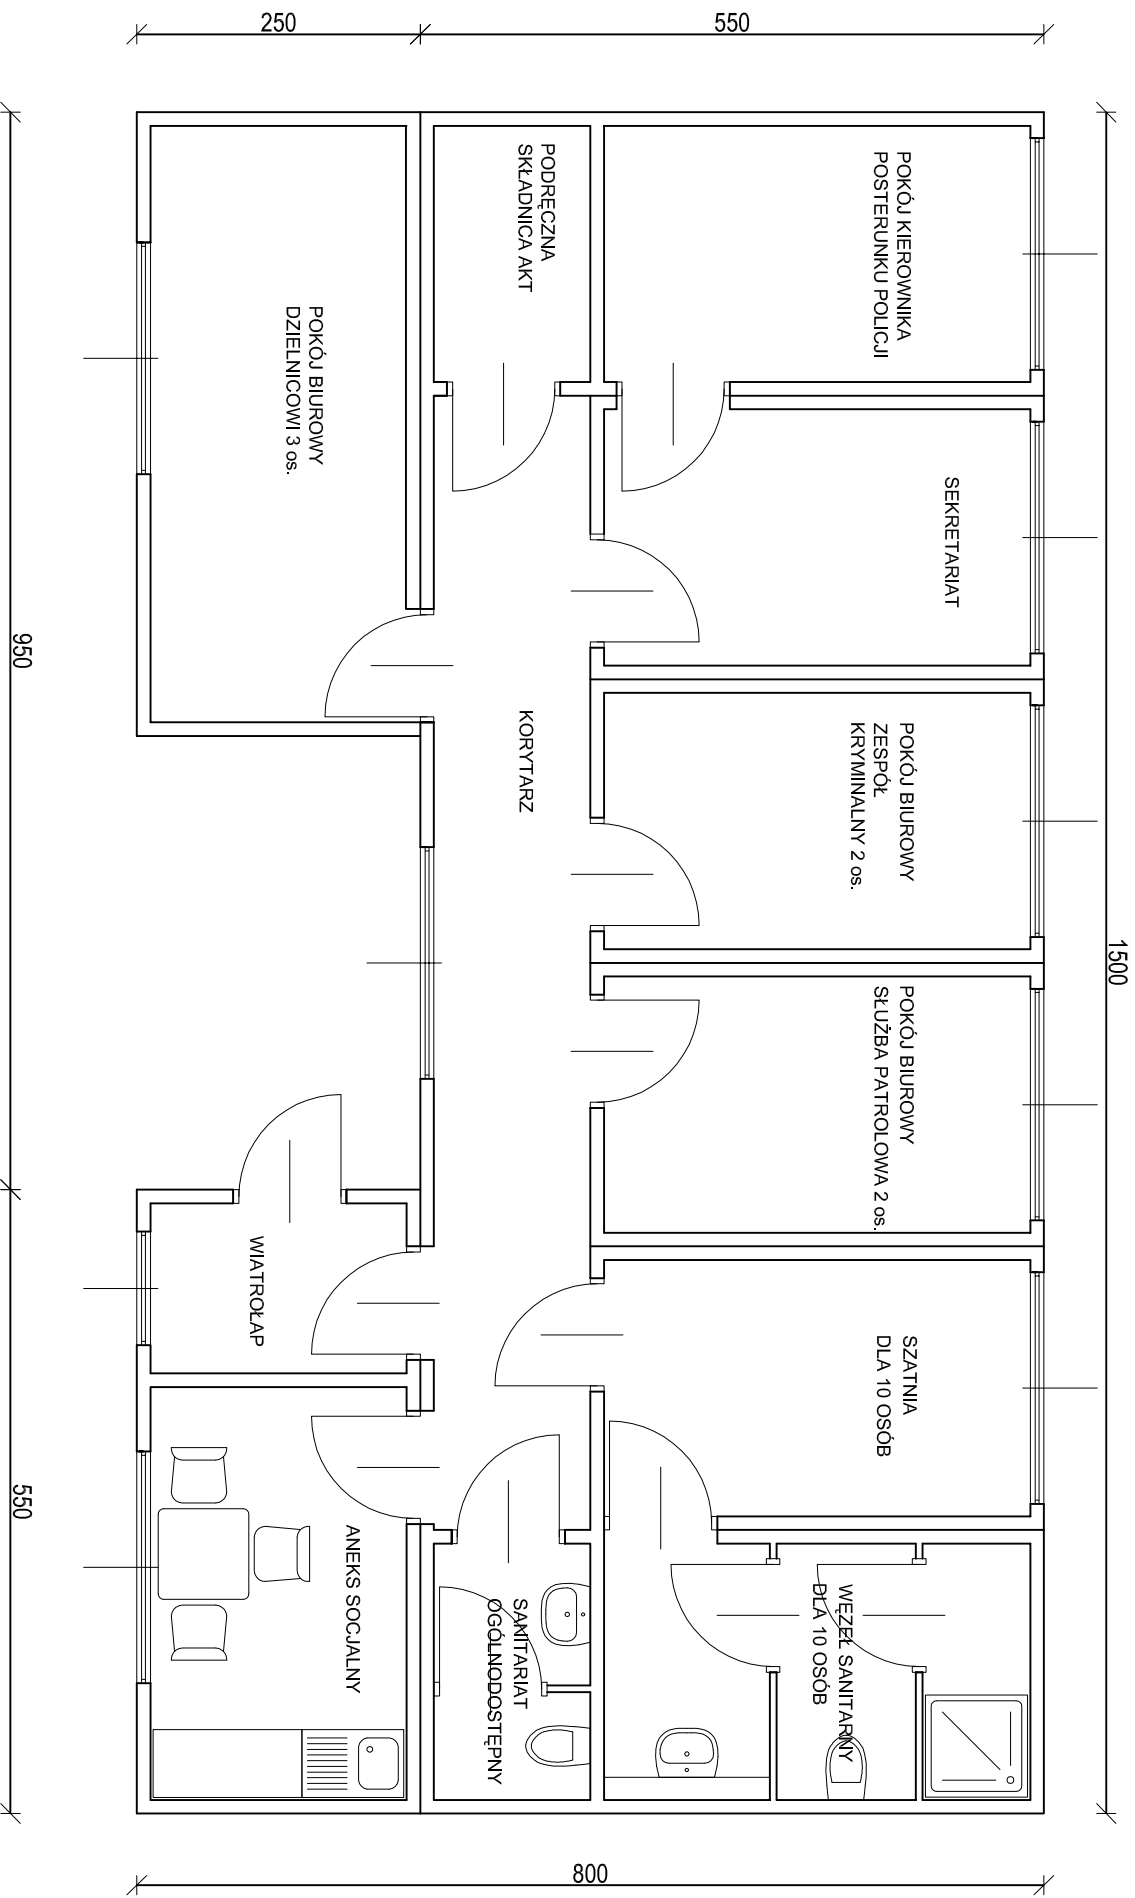

POSTERUNEK POLICJI W PRAŻMOWIE

RZUT PRZYZIEMIA

PRZYKŁADOWE ROZWIĄZANIE FUNKCJONALNE